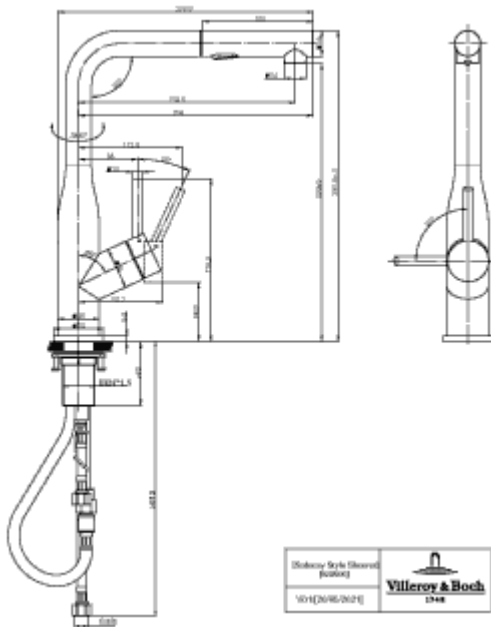

SUBWAY STYLE SHOWER KÜCHENARMATUR

PRODUKTINFORMATION

Artikeltitel	Villeroy & Boch Subway Style Shower Küchenarmatur, aus Edelstahl, Edelstahl massiv
Artikelnummer	928500LC
Montage / Montagetyp	Standarmatur
Lieferumfang	1 x Armatur , 1 x Anschlusschlauchset 1 x Befestigungssatz 1 x Montageanleitung 1 x Pflegehinweis 1 x Brauseschlauch mit Rückholfeder
Länge in mm	276
Breite in mm	45
Höhe in mm	336
Kollektion	Subway Style Shower
Produktbezeichnung	Küchenarmatur
Material	Edelstahl
Oberfläche	matt
Technische Informationen	Material: Edelstahl massiv, Material Kartusche: Kunststoff, Keramikdichtscheiben Schwenkbereich: 360° Öffnungswinkel des Hebels: 25° Durchflussmenge Laminarstrahl: 6,94 l/Min Durchflussmenge Brausestrahl: 6,46 l/Min Flexible Anschlussschläuche, Länge 600 mm Handbrausenschlauch mit flexiblem Kugelgelenk Herausziehbare Handbrause Rückholung der Brause durch Rückholfeder
Auslauflänge in mm	234
Farbbezeichnung	Edelstahl massiv
Niederdruck	Nein

TECHNISCHE ZEICHNUNGEN

928500LC

928500LC